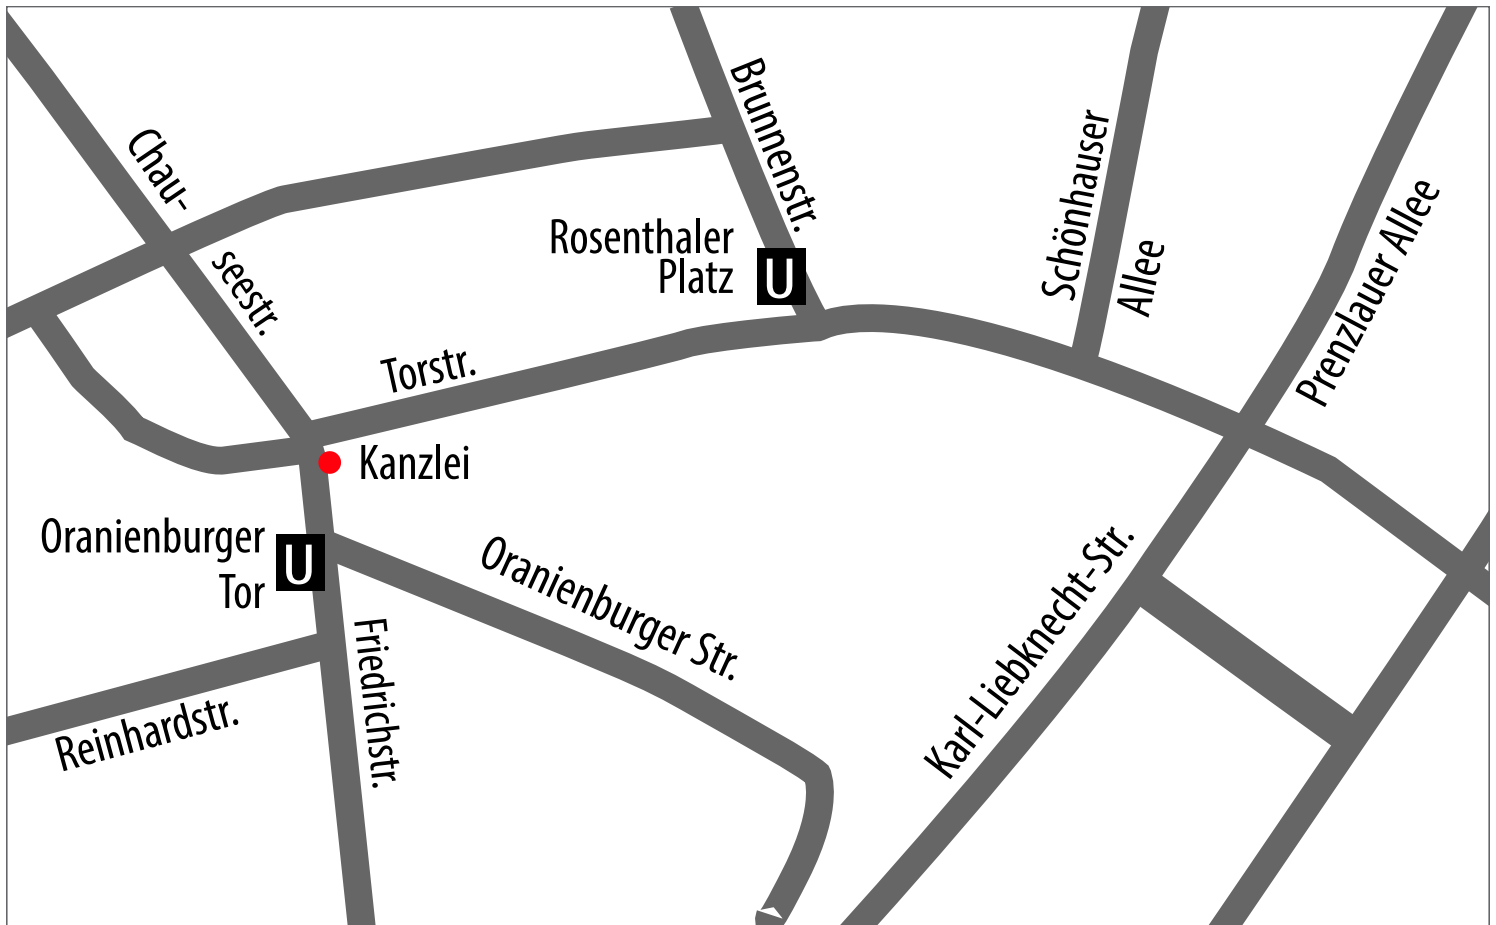

WINGENDORF & WEISSSCHUH

Rechtsanwälte · Fachanwälte · Steuerberater

Wingendorf & Weissschuh · Am Exerzierplatz 6 · 68167 Mannheim

Tel.: +49 (0) 621/30 70 70 · Fax: +49 (0) 621/30 70 727 · E-mail: mannheim@raww.de

Unser Büro in Mannheim am Exerzierplatz 6, 68167 Mannheim befindet sich ca. 15 Fahrminuten mit dem Pkw bzw. dem öffentlichen Nahverkehr von der Mannheimer Innenstadt entfernt.

ANFAHRT MIT DEM PK

Von der Autobahn:

A67 Ausfahrt Viernheimer Kreuz Richtung B38 Mannheim - Mitte/ Käfertal

Auf der Friedrich-Ebert-Straße unmittelbar nach der Brücke rechts abbiegen und sodann sofort links in „Am Exerzierplatz“.

ÖFFENTLICHER NAHVERKEHR

Vom Hauptbahnhof Mannheim aus:

Straßenbahn Linie 4 Richtung Heddesheim

Straßenbahn Linie 5 Richtung Käfertal

Nächstgelegene Straßenbahnhaltestelle: Am Exerzierplatz

Am Ausgang der Haltestelle rechts halten und die Friedrich-Ebert-Straße überqueren in „Am Exerzierplatz“

Nächst gelegener Bahnhof ist der Hauptbahnhof Mannheim

Nächst gelegene Flughäfen sind Flughafen Mannheim, Stuttgart oder Frankfurt am Main